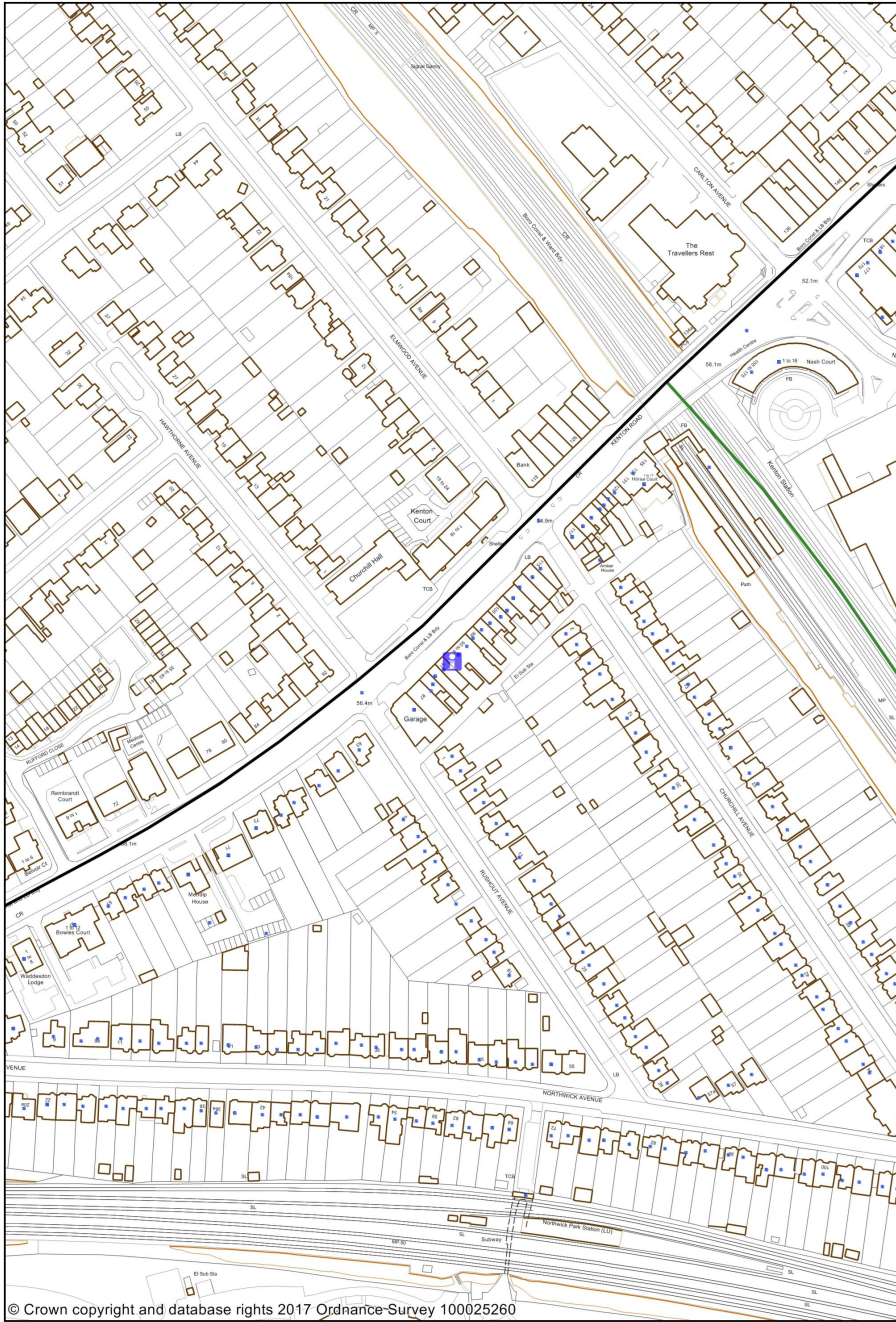

Sham Lounge 93 Kenton Road HA3 0AN

1:2500

0 0.0250.05 kilometres